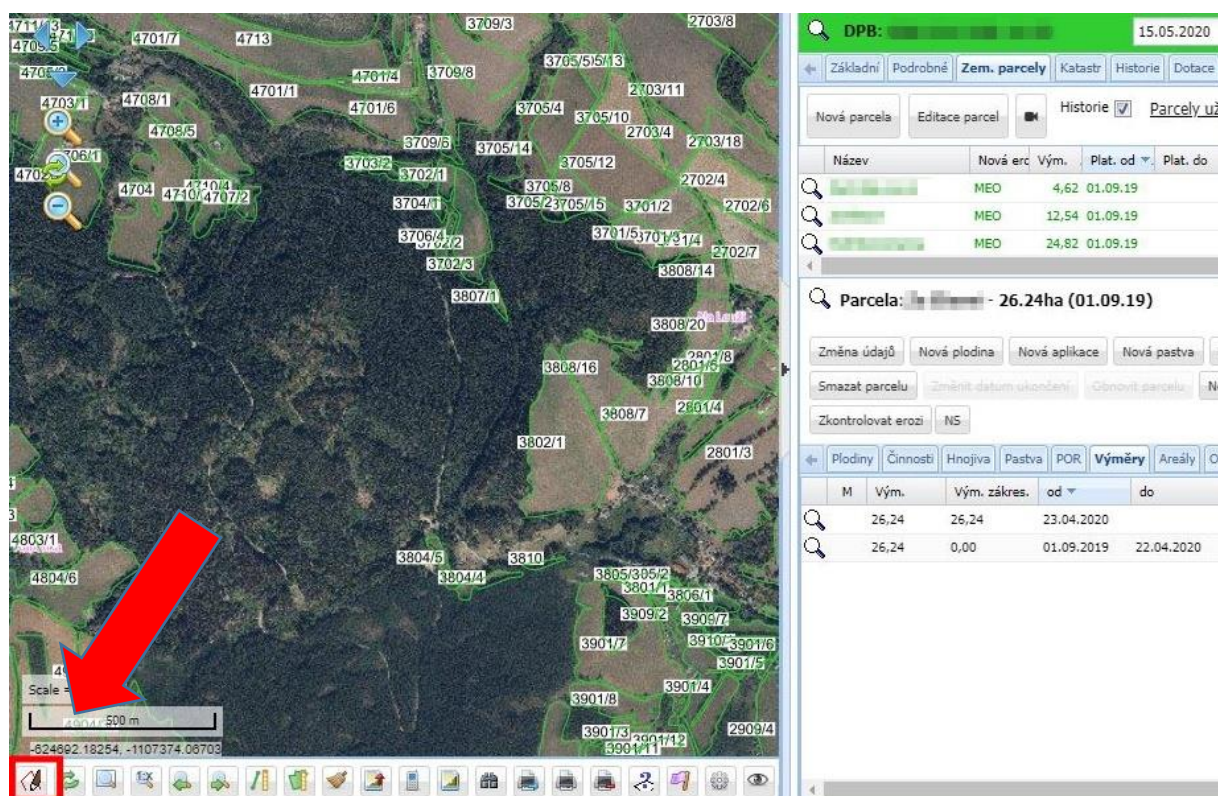

3. Nástroje pro kreslení

Pomocí tlačítka „Kreslení“ na spodním panelu, zobrazíte panel nástrojů pro Zákres.