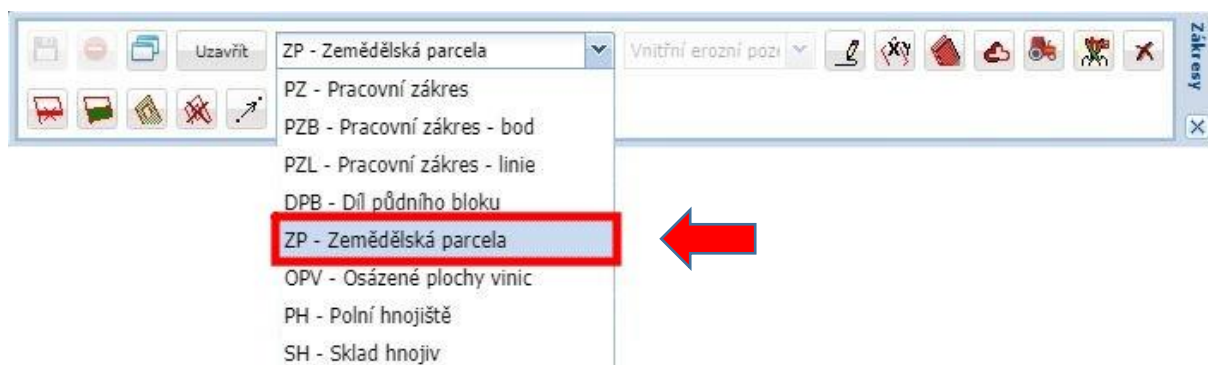

3. Nástroje pro kreslení

Pomocí tlačítka „Kreslení“ na spodním panelu, zobrazíte panel nástrojů pro Zákres.

4. Výběr zákresu z možností

Z panelu vyberte ZP – Zemědělská parcela.

5. Vytvoření kopie zákresu