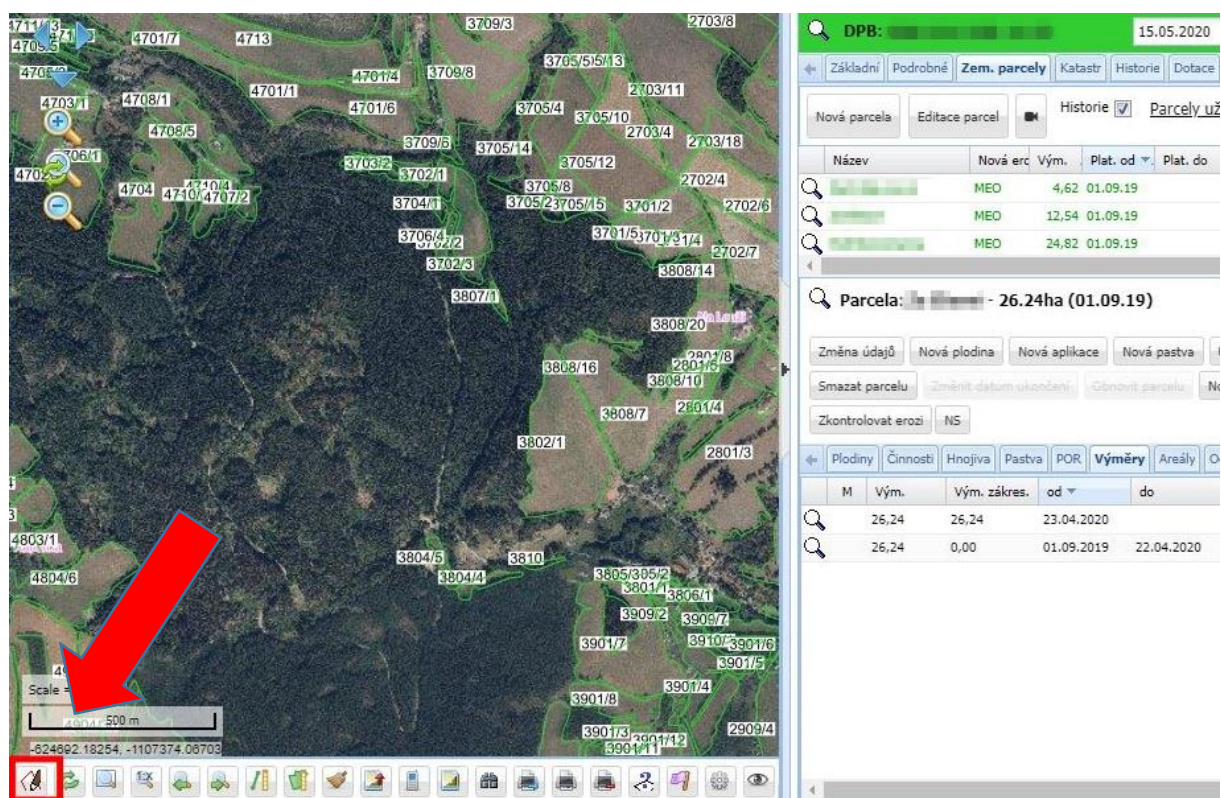

3. Nástroje pro kreslení

Pomocí tlačítka „Kreslení“ na spodním panelu, zobrazíte panel nástrojů pro Zákres.