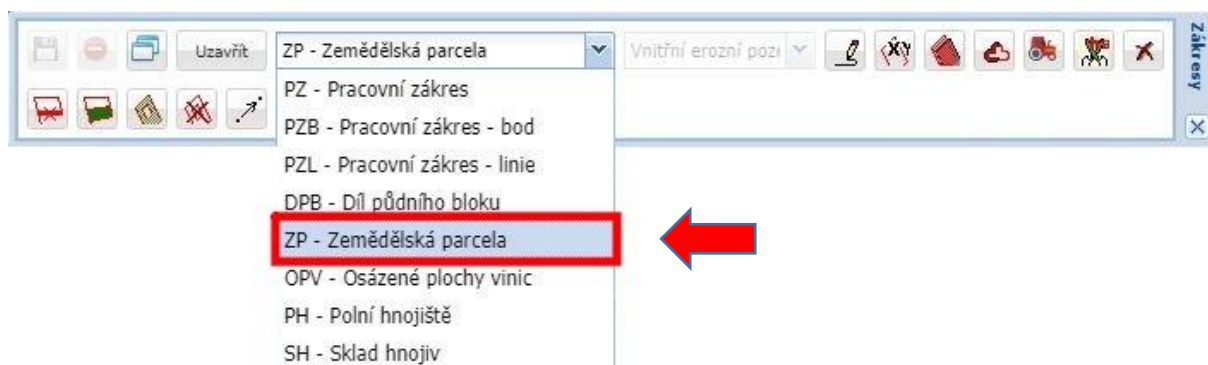

4. Výběr zákresu z možností

Z panelu vyberte ZP – Zemědělská parcela.